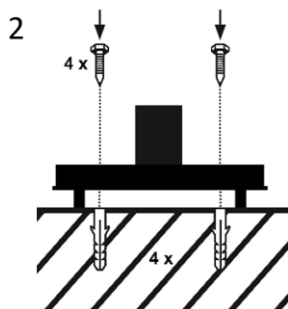

Länge x Breite [cm] 29 x 29
Höhe [cm] 29
Artikelgewicht [kg] 0,0

Elektrotechnik

Netzspannung 230V~ / 50Hz
Energieverbrauch im Betrieb max. 25W
Kabellänge 2 m
Anschluss Eurostecker

Schutz

Schutzklasse: II
Schutzart: IP40

Steuerung

Steuerbare
Leuchtmittel sind im
Handel erhältlich

Austauschbarkeit

Produktgruppe: Würfel Eifel bei Nacht

Leuchten dieser Produktgruppe sind in Größen von 19 cm bis 49 cm mit E27 Fassung, sowie in LED Ausführung Warmweiß, CCT und RGB CCT erhältlich.

Eine Fernbedienung [20811] ist für alle ZigBee-fähigen Leuchten separat verfügbar.

Montageanleitung

Seitliche Schrauben an der Leuchte lösen und den Leuchtkörper abheben (1).

Leuchte mit Schrauben und Dübel auf festem Untergrund befestigen (2).