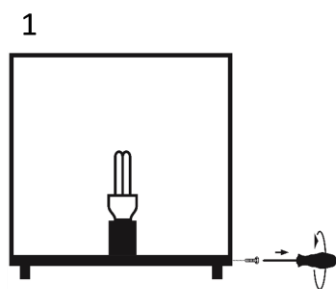

Länge x Breite [cm] 29 x 29
Höhe [cm] 29
Artikelgewicht [kg] 0,0

Elektrotechnik

Netzspannung 230V~ / 50Hz
Energieverbrauch im Betrieb max. 25W
Kabellänge 2 m
Anschluss Eurostecker

Schutz

Schutzklasse: II
Schutzart: IP40

Steuerung

Steuerbare
Leuchtmittel sind im
Handel erhältlich

Austauschbarkeit

Produktgruppe: Würfel Eifel bei Nacht

Leuchten dieser Produktgruppe sind in Größen von 19 cm bis 49 cm mit E27 Fassung, sowie in LED Ausführung Warmweiß, CCT und RGB CCT erhältlich.

Eine Fernbedienung [20811] ist für alle ZigBee-fähigen Leuchten separat verfügbar.

Montageanleitung

Seitliche Schrauben an der Leuchte lösen und den Leuchtkörper abheben (1).

Leuchte mit Schrauben und Dübel auf festem Untergrund befestigen (2).